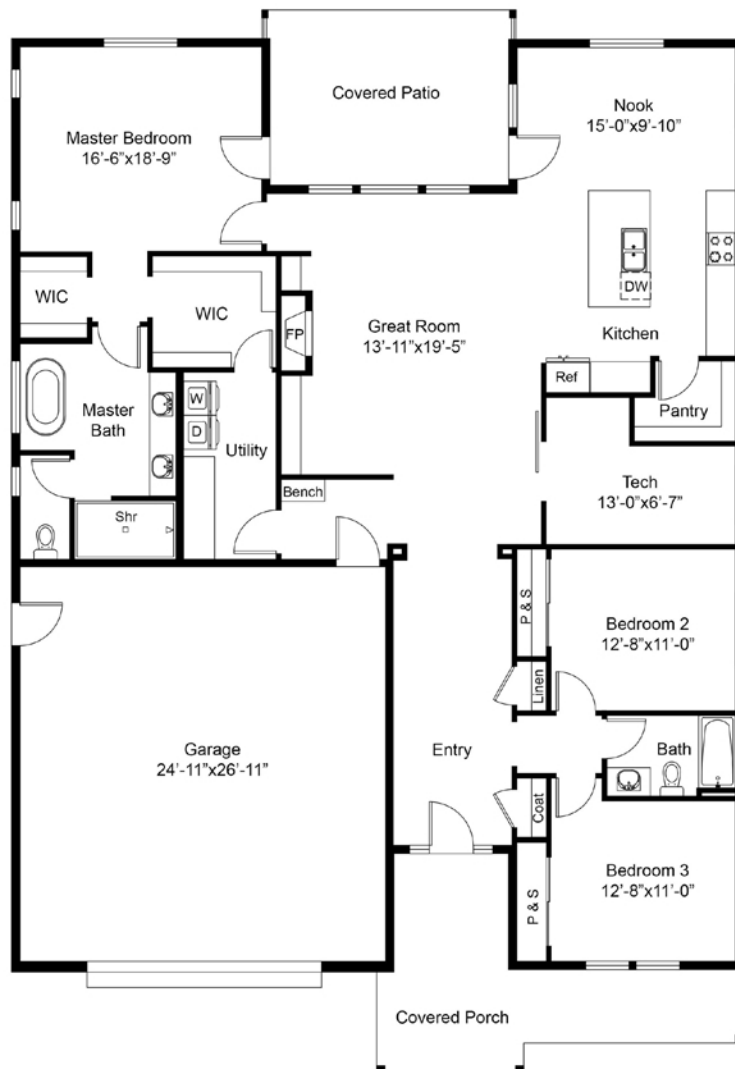

# The Timothy

Lvl: 1    Bdr: 3    Bth: 2    Garage: 2    SQ ft: 2108