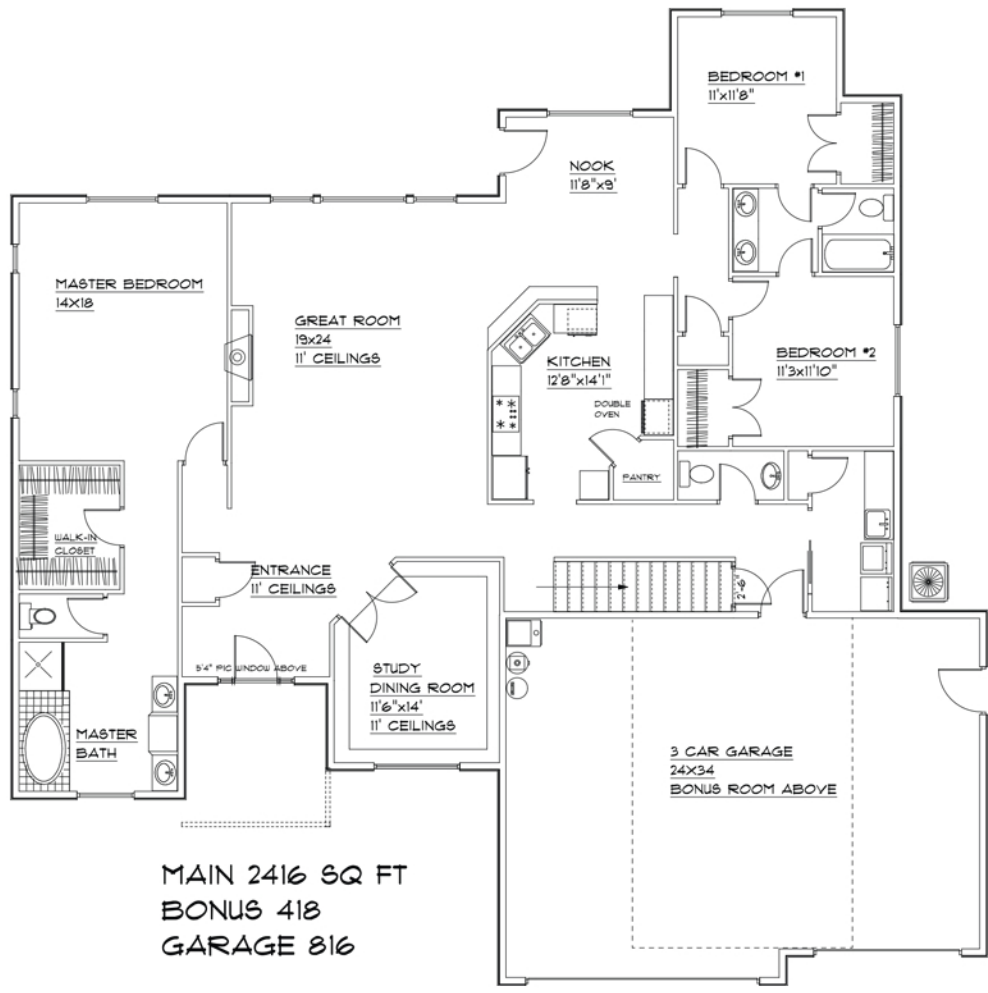

# The Kathryn

Lvl: 3    Bdr: 2    Bth: 3    Garage: 2    Office    SQ ft: 2694