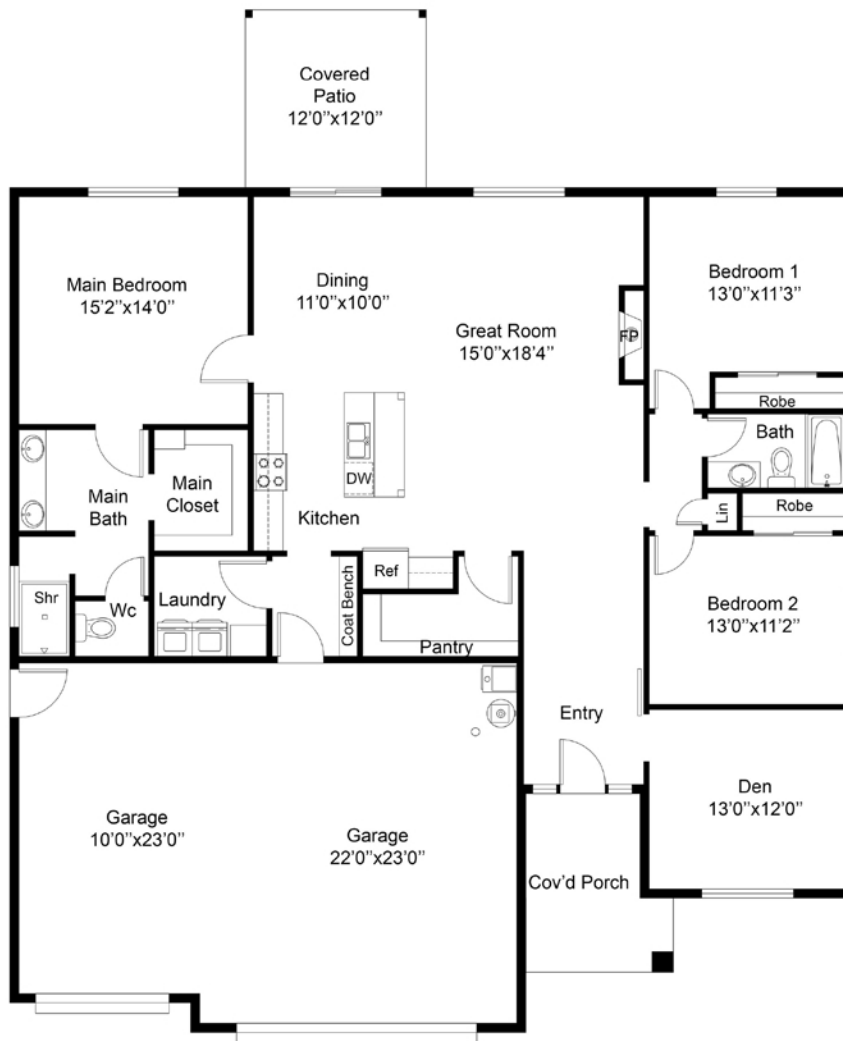

# The Carter

Lvl: 1    Bdr: 3    Bth: 2.    Garage: 3    Office    SQ ft: 2048