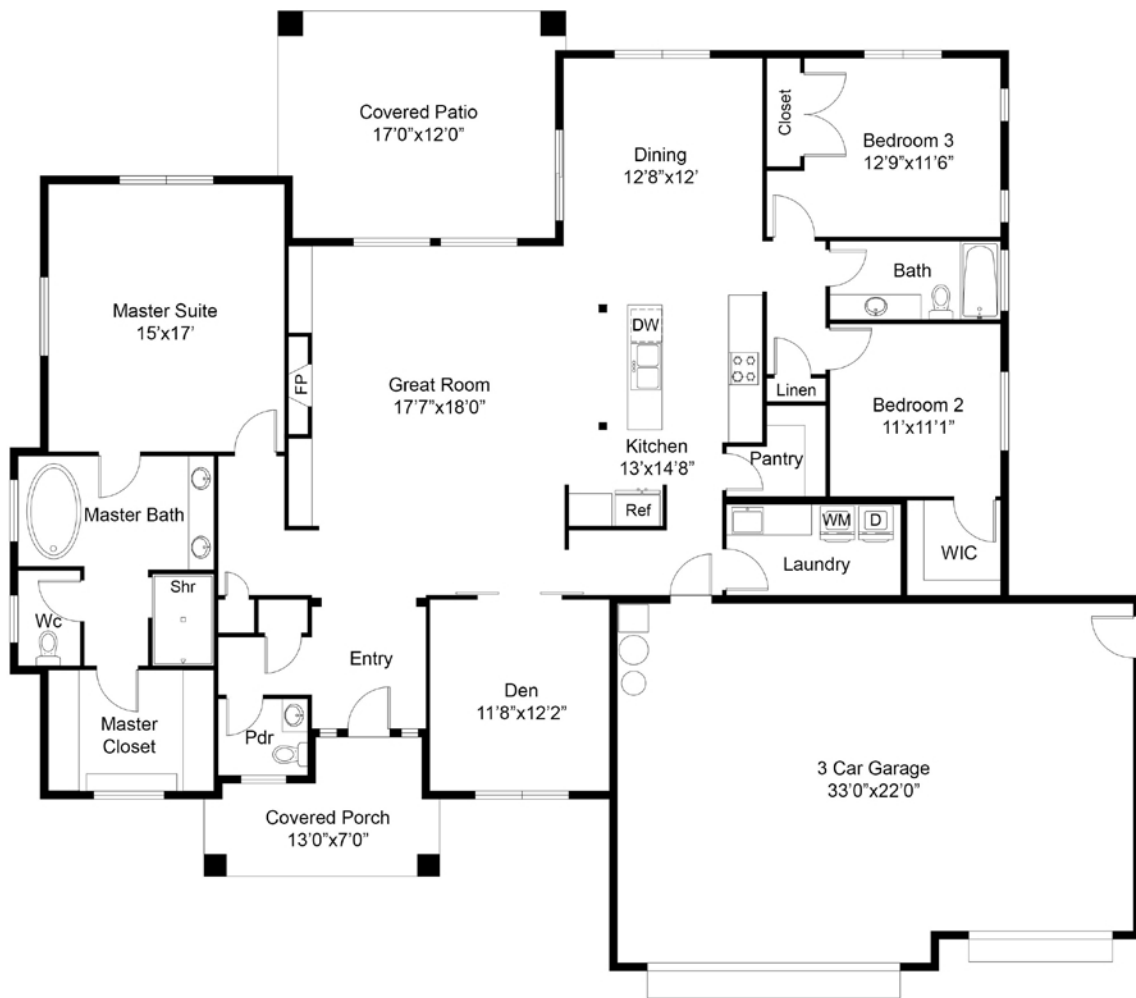

# The Addison

Lvl: 1    Bdr: 3    Bth: 2.5    Garage: 3    Office    SQ ft: 2324